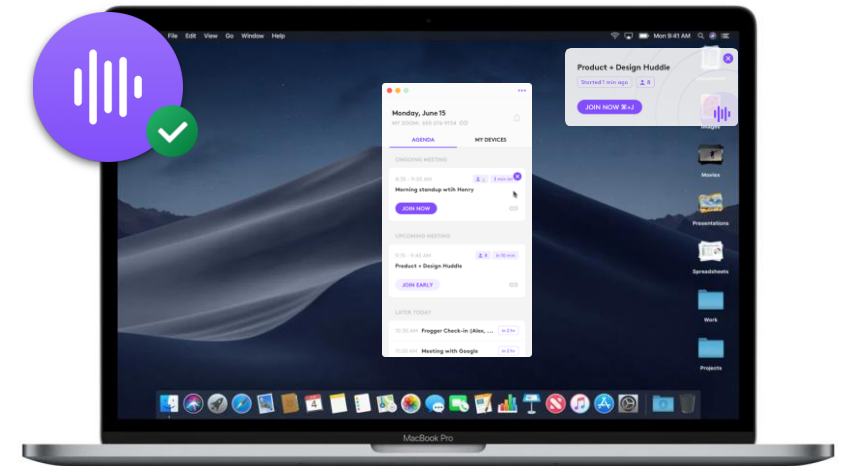

LOGI TUNE EN EL ESCRITORIO

Accede a los controles de los auriculares Zone y Webcams en tu computadora con Logi Tune para el escritorio, una mini aplicación que funciona discretamente en tu pantalla para una video colaboración ininterrumpida.

IMPLEMENTACIÓN MASIVA DE LOGI TUNES

Logi Tune simplifica la implementación masiva y facilita la administración de reglas y roles, bloqueo de ciertas funciones para grupos específicos o para toda la empresa y propagación de diagnósticos con un solo clic.

INTEGRACIÓN DE CALENDARIO TUNE

Descargar e instalar Tune
www.logitech.com/tune

Calendar

Vincular calendario

Después de vincularse con éxito, su agenda aparecerá en el panel de Tune.

logitech

LEVEL UP ON SECURITY,
PERFORMANCE, AND
COMPATIBILITY WITH
LOGI BOLT

ESCRITORIO SEGURO, IMPLEMENTADO

COMPLETAMENTE CIFRADO Y SEGURO, CONFORME FIPS

- Logi Bolt es una tecnología inalámbrica que utiliza Bluetooth® Low Energy, modo de seguridad 1, nivel de seguridad 4, a veces llamado modo de Norma Federal para el procesamiento de información (FIPS), cuando los dispositivos están emparejados con un receptor
- Norma federal de procesamiento de información de EE. UU. 140-2
- Reconocido por los gobiernos de EE. UU. y Canadá y la Unión Europea