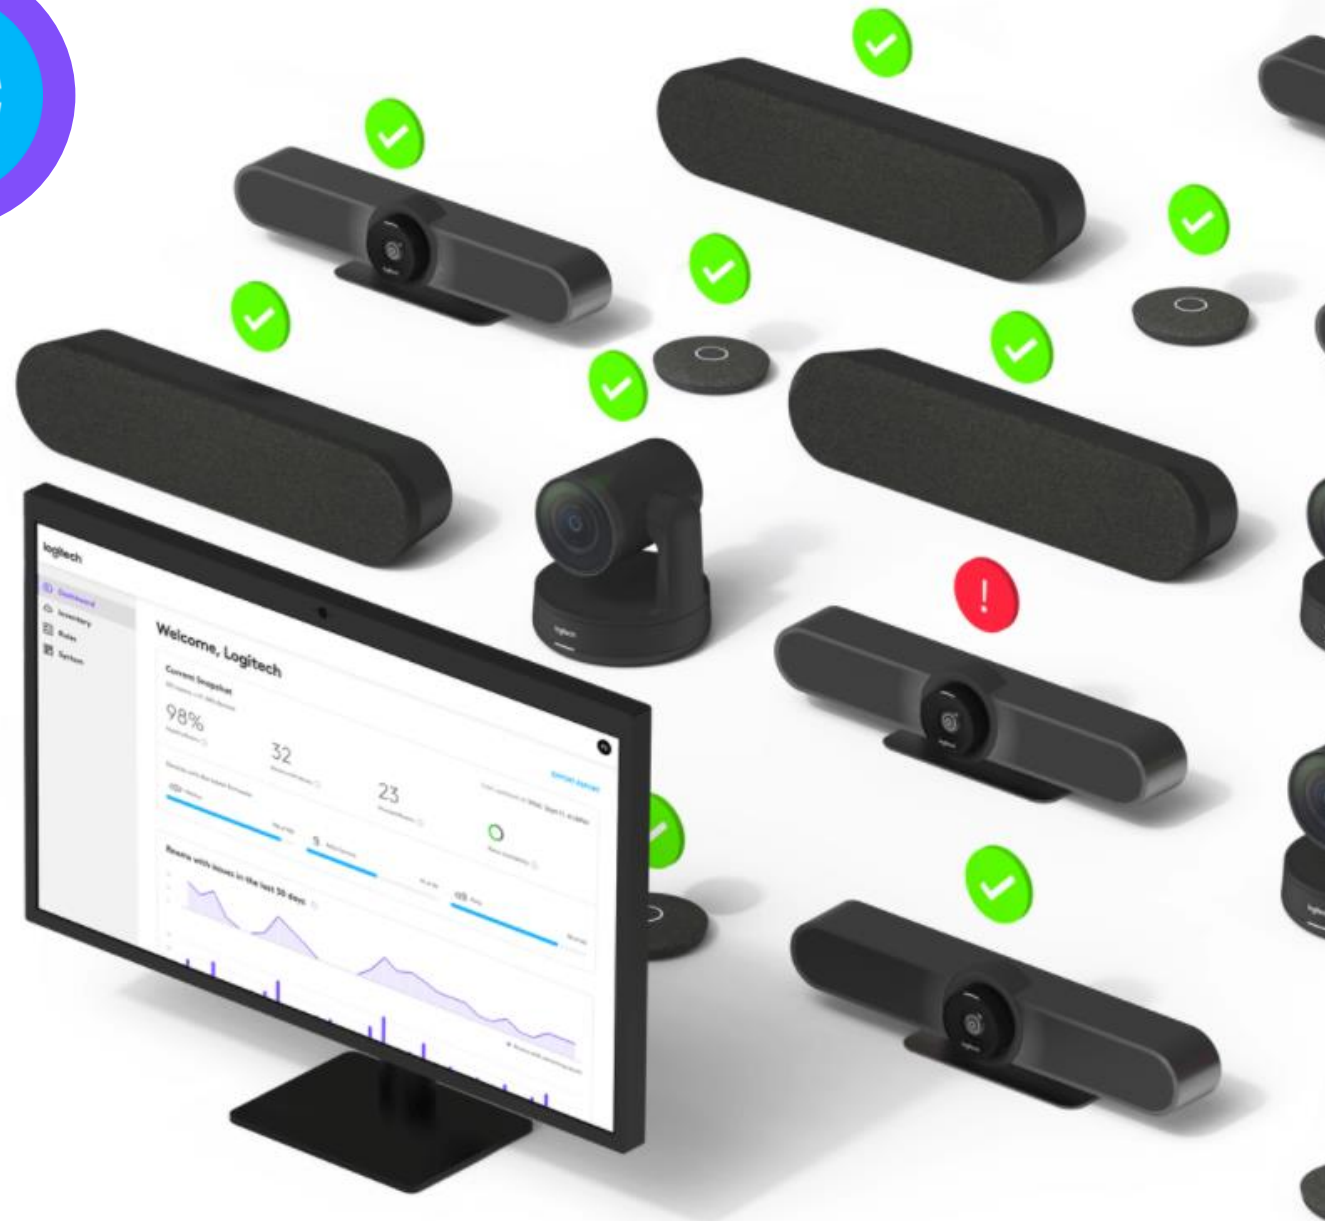

Con lentes duales que capturan una resolución de hasta 4K, las conversaciones y las conversaciones no verbales de los participantes se pueden ver claramente en toda la mesa.

Captura de micrófono direccional

A white, modern pendant microphone mount is shown hanging from a dark grey ceiling. The mount consists of a circular base with a microphone grille, a thin vertical stem, and a matching circular top cap. The text "Mic Pod Pendant Mount" is overlaid in the center in a bold, purple font.

Mic Pod Pendant Mount

Compatible con techos falsos y techos sólidos

Logitech Scribe Glass Mount

ADMINISTRACION, GARANTIA Y SERVICIOS

SYNC 3.0

Administración remota que se adapta a miles de dispositivos de salas de reuniones de Logitech. Sync facilita el soporte de implementaciones de video a gran escala mientras minimiza las visitas a sitio y los tickets de problemas, todo desde una interfaz simple basada en navegador web.

CARACTERÍSTICAS:

- 1 Implementa actualizaciones de equipos y correcciones de errores en todas sus salas
- 2 Recopila datos sobre cómo las personas usan las salas de videoconferencias y los dispositivos
- 3 Interfaz impulsada por una arquitectura basada en la nube
- 4 Utiliza encriptación de extremo a extremo y no recopila ni transmite audio, video o contenido compartido