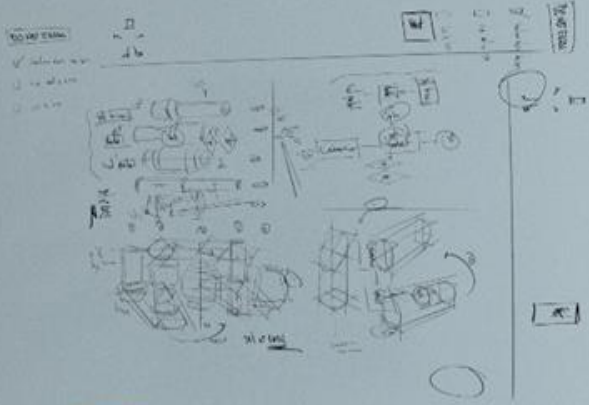

Mic Pod Pendant Mount

Compatible con techos falsos y techos sólidos

Logitech Scribe Glass Mount

ADMINISTRACION, GARANTIA Y SERVICIOS

SYNC 3.0

Administración remota que se adapta a miles de dispositivos de salas de reuniones de Logitech. Sync facilita el soporte de implementaciones de video a gran escala mientras minimiza las visitas a sitio y los tickets de problemas, todo desde una interfaz simple basada en navegador web.