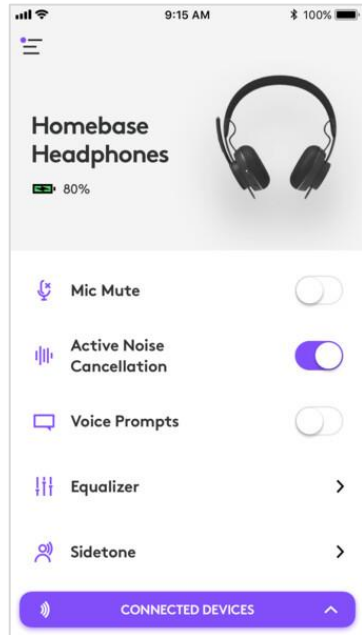

CARACTERISICAS

- 1 Un solo toque para unirse a las reuniones en cualquier plataforma
- 2 Controles para la reunión
- 3 6 Micrófonos integrados
- 4 Speaker con audio de alta calidad
- 5 Integración al Calendario + indicadores LED de reuniones
- 6 Conecta hasta 5 periféricos USB y 2 monitores

DOCKING STATION

CONTROLADOR PERSONAL DE REUNIONES

ALTA VOZ Y MICROFONOS

SOPORTE VIA LOGI TUNE

GARANTIA EXTENDIDA

LOGITECH TUNE

LOGI TUNE EN EL MÓVIL

Accede a los controles de los auriculares Zone desde la aplicación móvil Logi Tune en tu teléfono iPhone® o Android™.

LOGI TUNE EN EL ESCRITORIO

Accede a los controles de los auriculares Zone y Webcams en tu computadora con Logi Tune para el escritorio, una mini aplicación que funciona discretamente en tu pantalla para una video colaboración ininterrumpida.