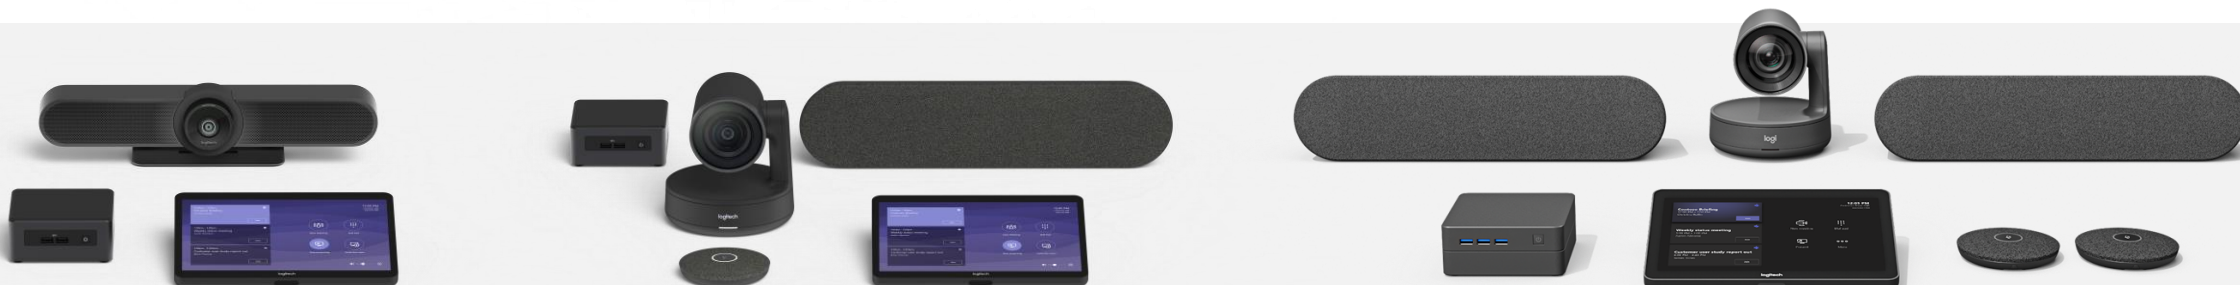

MTR y Zoom Room en Windows