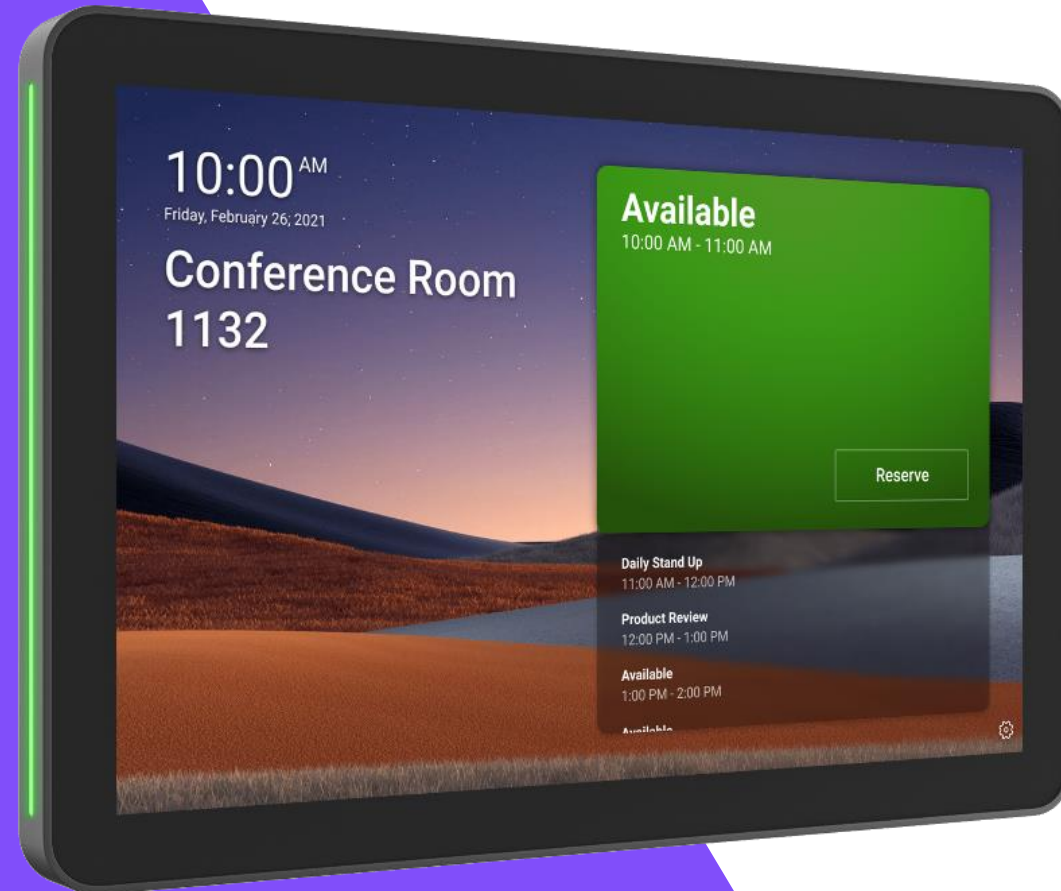

CARACTERÍSTICAS

- 1 Pantalla táctil 10.1" y HDMI input
- 2 Cableado Cat5e para grandes distancias
- 3 Un solo toque para unirse a las reuniones
- 4 Múltiples opciones de montaje

TAP IP

Para reuniones con un solo toque y controlar la sala de reuniones, lo que promueve una experiencia de usuario consistente, además de una implementación sencilla.

CARACTERISTICAS

- 1 Pre-configurada para Microsoft Teams Rooms y Zoom Room
- 2 Conexión por ethernet (PoE) ó WiFi
- 3 Reuniones con un solo toque
- 4 Múltiples opciones de montaje

Certified for
Microsoft Teams

TAP SCHEDULER

Panel de reserva especialmente diseñado para ver los detalles de la reunión y reservar una sala para reuniones inmediatas o futuras.

CARACTERISTICAS

- 1 Compatibilidad con múltiples plataformas (Teams Room, Zoom Room, Meetio, Workspace y Robin)
- 2 Conexión por ethernet (PoE) ó WiFi
- 3 Disponible en color gris o blanco
- 4 Múltiples opciones de montaje incluidas en la caja

APPLIANCE Y ACCESORIOS

ROOMMATE

Un dispositivo CollabOS que le permite implementar fácilmente Microsoft Teams Rooms® o Zoom Rooms® en Android™

CARACTERISTICAS

- 1** Versatilidad para convertir cualquier espacio en una sala de videoconferencia basada en Teams Room o Zoom Room
- 2** Maximiza las videoconferencias HD en salas con una o dos pantallas
- 3** Opciones de montaje seguras, ordenadas y flexibles
- 4** Integración con soluciones de audio de terceros