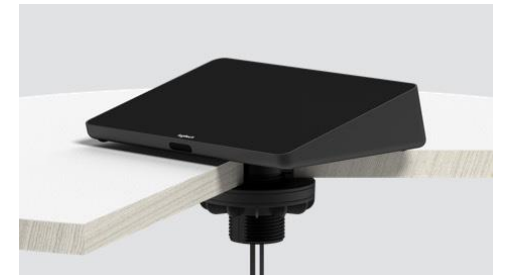

MONTAJE Y ACCESORIOS

ACCESORIOS

Rally Mic Pod Hub

Meetup TV Mount

Tap Table/Riser/Wall Mount

Rally Mounting Kit

CAT5E KIT

STRONG USB CABLE
10m, 25m, 45m

PIEZA DE MONTAJE EN TV
PARA BARRAS DE VIDEO

PIEZA DE MONTAJE EN
PARED PARA BARRAS DE
VIDEO

MICRÓFONO

MONTAJE DE MIC EN MESA

OPCIONES DE MONTAJE MICRÓFONOS RALLY

**CLASIFICACIÓN PLENUM
PARA MONTAJE EN TECHO**