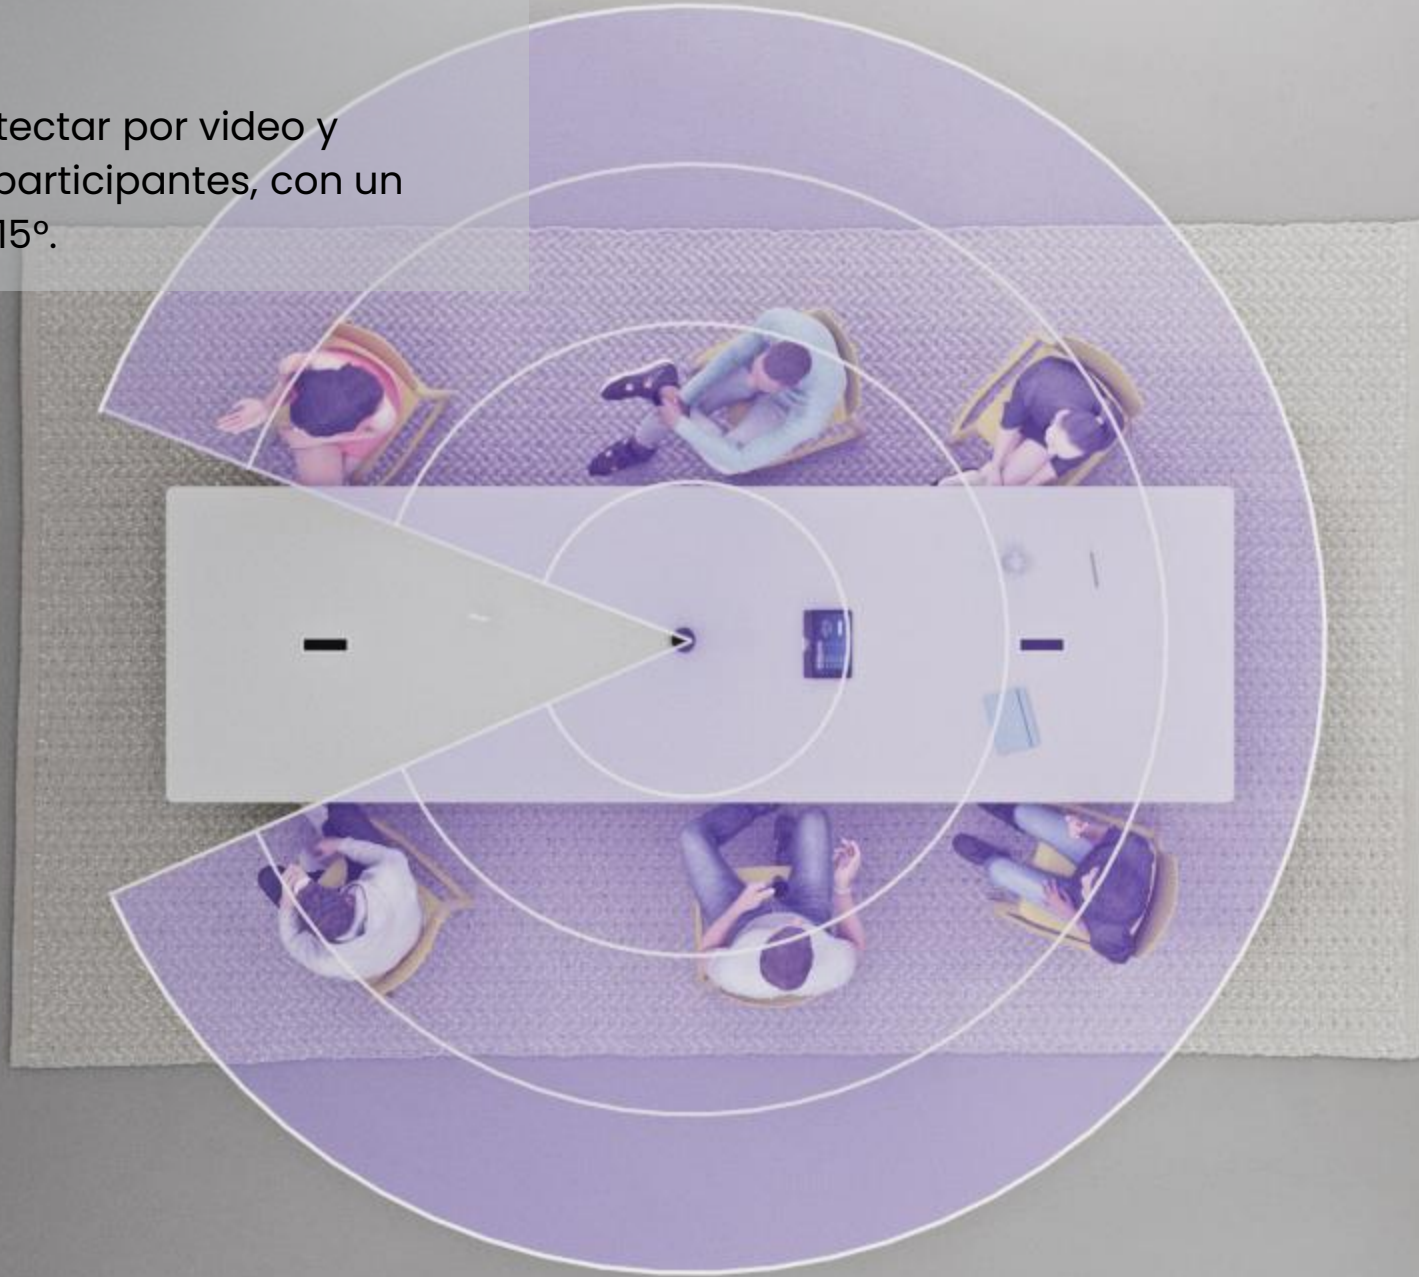

SWYTCH

Con una sola conexión USB conecta una laptop a la pantalla, la cámara y los dispositivos de audio de una sala dedicada.

CARACTERISTICAS

- 1 Conectividad USB tipo A y tipo C
- 2 Permite el uso de cualquier plataforma de colaboración en modo BYOD
- 3 Entrega energía para cargar la laptop por USB C
- 4 Compatible con equipos Windows, MacOS y ChromeOS (Display Link)

PRÓXIMAMENTE

LOGITECH SIGHT

SEGUIMIENTO DE CONVERSACIONES NATURALMENTE

Habilitado a través de RightSight con Smart Switching*, la inteligencia artificial elige la mejor vista entre la cámara en la mesa y la cámara en el frente de la sala, rastreando las conversaciones a medida que se mueven entre los participantes híbridos.

**POE
Power** →

**CAT6
(USB2.0)**

CAPTURA LA ACCIÓN

Sight utiliza video e IA para detectar por video y enmarcar con precisión a los participantes, con un campo de visión efectivo de 315°.

AUDIO Y VIDEO CLARO

Campo de visión efectivo de 315°

Diseñado para capturar un campo de visión de 315°, Sight captura a los participantes alrededor de la mesa, mientras elimina imágenes innecesarias como la pantalla frontal de la sala.