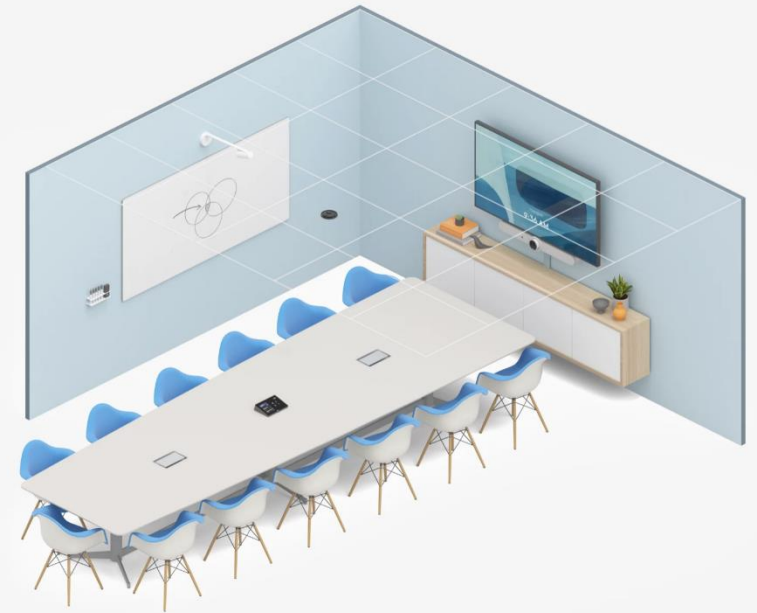

SALAS MEDIANAS