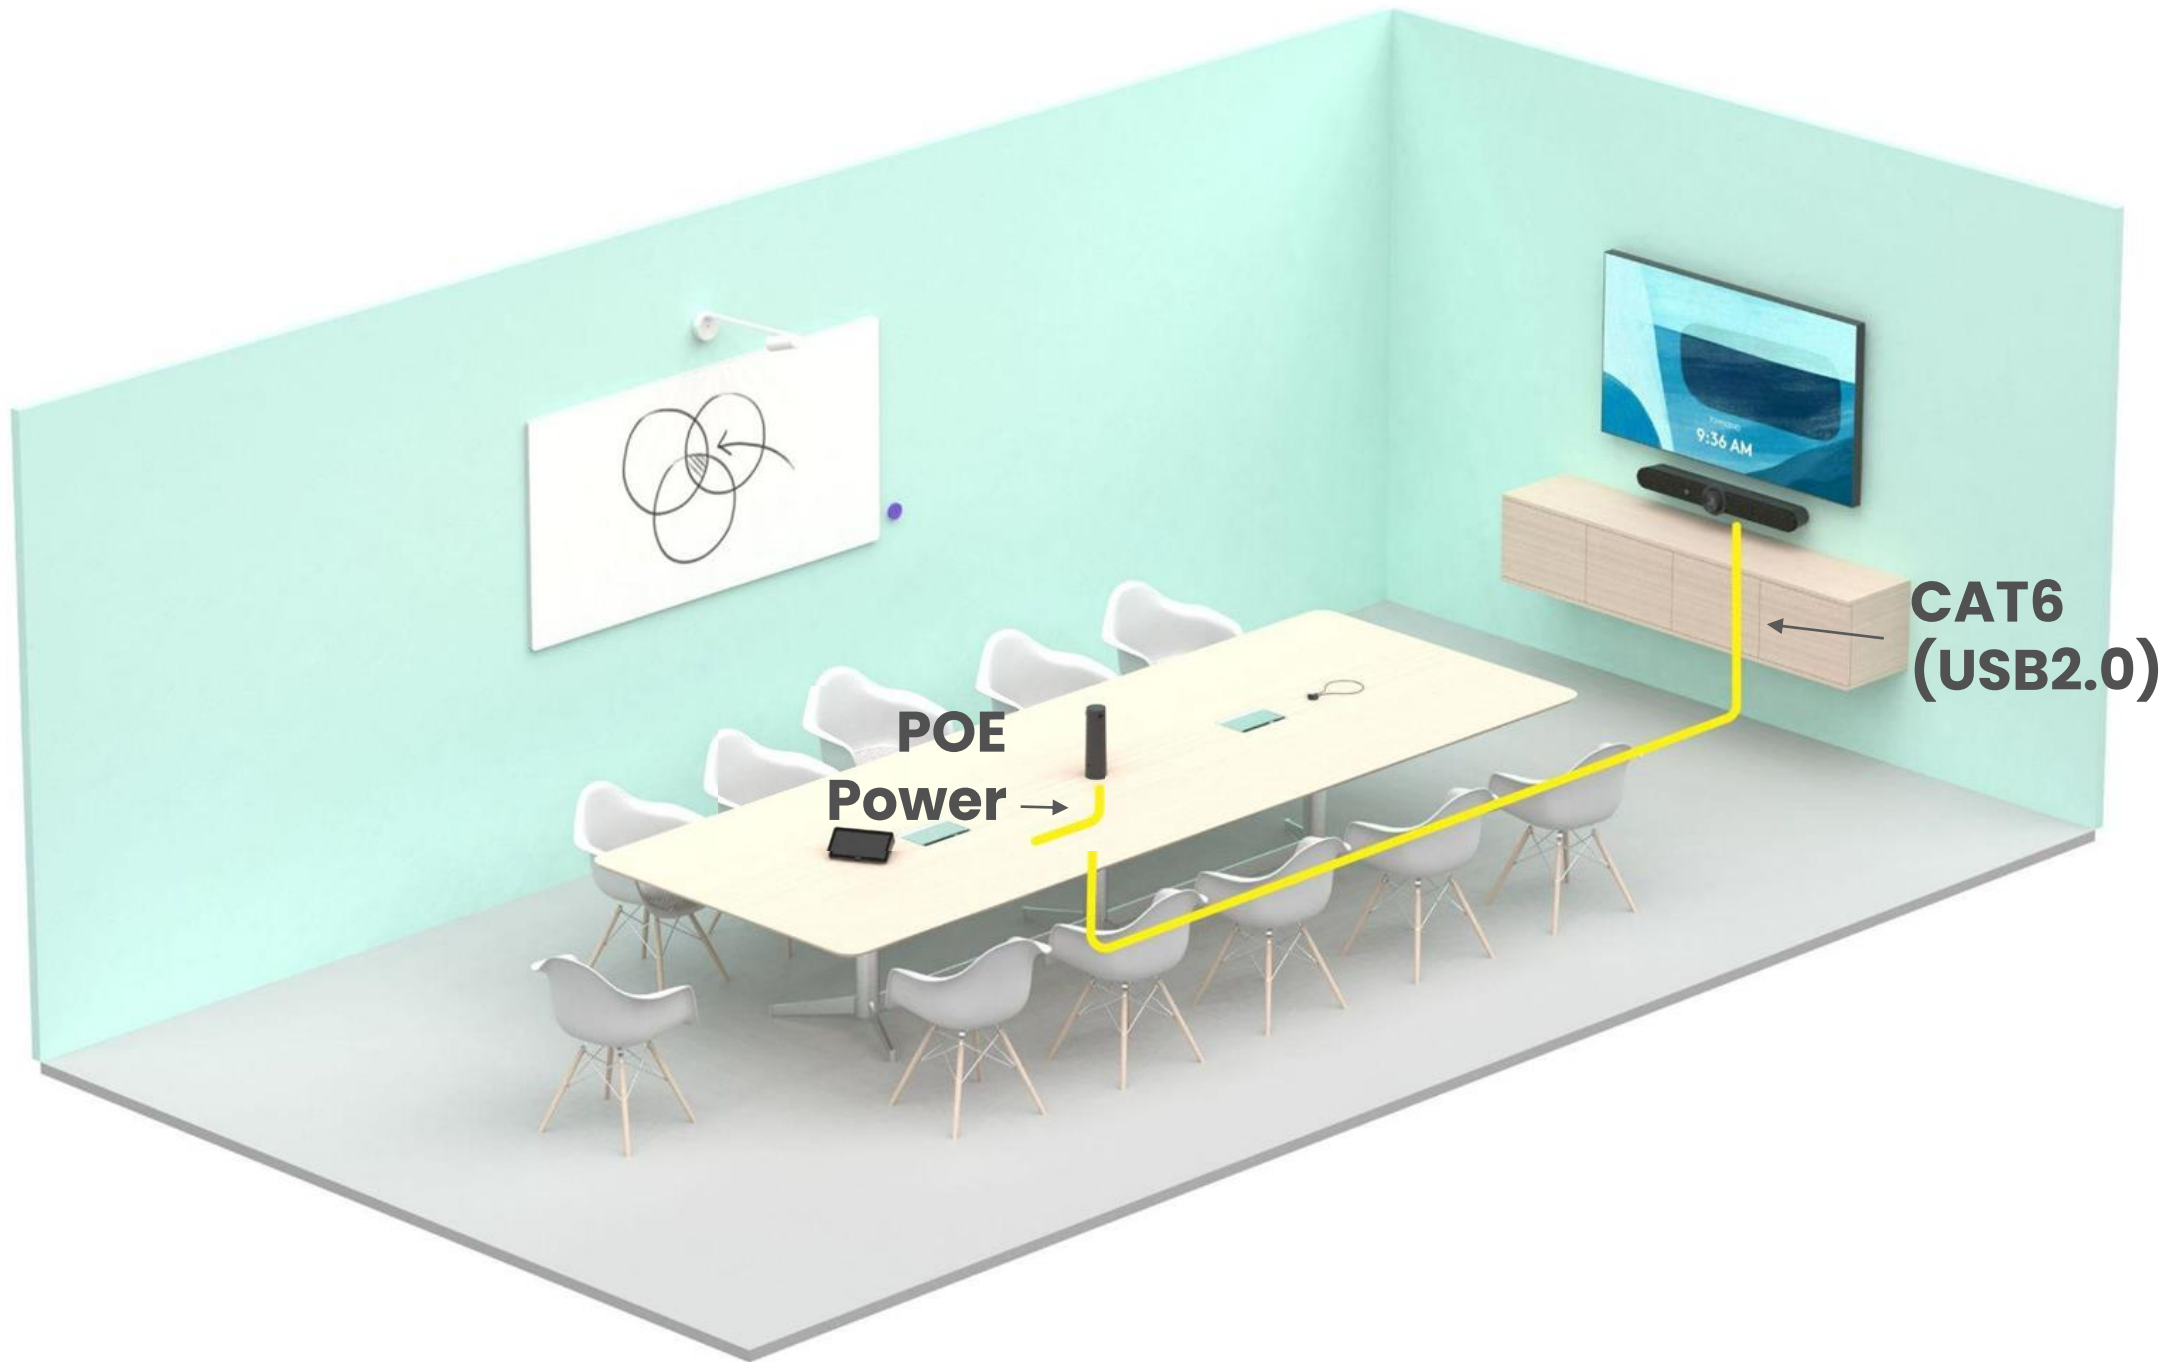

SWYTCH

Con una sola conexión USB conecta una laptop a la pantalla, la cámara y los dispositivos de audio de una sala dedicada.

CARACTERISTICAS

- 1 Conectividad USB tipo A y tipo C
- 2 Permite el uso de cualquier plataforma de colaboración en modo BYOD
- 3 Entrega energía para cargar la laptop por USB C
- 4 Compatible con equipos Windows, MacOS y ChromeOS (Display Link)

PRÓXIMAMENTE

LOGITECH SIGHT

SEGUIMIENTO DE CONVERSACIONES NATURALMENTE

Habilitado a través de RightSight con Smart Switching*, la inteligencia artificial elige la mejor vista entre la cámara en la mesa y la cámara en el frente de la sala, rastreando las conversaciones a medida que se mueven entre los participantes híbridos.

**POE
Power** →

**CAT6
(USB2.0)**

CAPTURA LA ACCIÓN

Sight utiliza video e IA para detectar por video y enmarcar con precisión a los participantes, con un campo de visión efectivo de 315°.

AUDIO Y VIDEO CLARO

Campo de visión efectivo de 315°

Diseñado para capturar un campo de visión de 315°, Sight captura a los participantes alrededor de la mesa, mientras elimina imágenes innecesarias como la pantalla frontal de la sala.