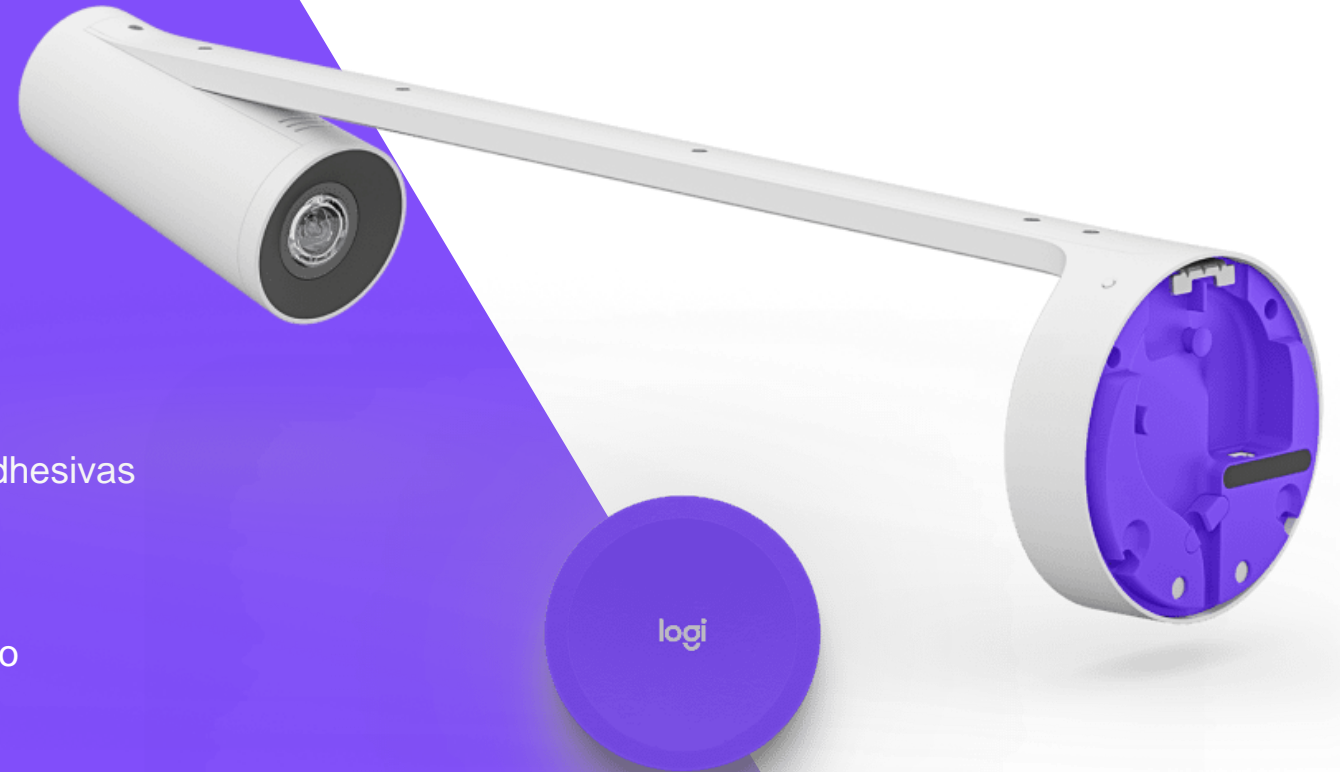

TAP SCHEDULER

Panel de reserva especialmente diseñado para ver los detalles de la reunión y reservar una sala para reuniones inmediatas o futuras.

CARACTERISTICAS

- 1 Compatibilidad con múltiples plataformas (Teams Room, Zoom Room, Meetio, Workspace y Robin)
- 2 Conexión por ethernet (PoE) ó WiFi
- 3 Disponible en color gris o blanco
- 4 Múltiples opciones de montaje incluidas en la caja

APPLIANCE Y ACCESORIOS

ROOMMATE

Un dispositivo CollabOS que le permite implementar fácilmente Microsoft Teams Rooms® o Zoom Rooms® en Android™

CARACTERISTICAS

- 1** Versatilidad para convertir cualquier espacio en una sala de videoconferencia basada en Teams Room o Zoom Room
- 2** Maximiza las videoconferencias HD en salas con una o dos pantallas
- 3** Opciones de montaje seguras, ordenadas y flexibles
- 4** Integración con soluciones de audio de terceros

SCRIBE

Cámara de pizarra para videoconferencias diseñada específicamente para salas o usuarios de escritorio en cualquier plataforma de VC

CARACTERÍSTICAS

- 1 Pre-configurada para Microsoft Teams o Zoom y compatible con cualquier otra plataforma
- 2 Cableado Cat5e
- 3 Eliminación del presentador y reconocimiento de notas adhesivas
- 4 Botón inalámbrico para compartir
- 5 Capacidad para pizarrones de hasta 2.00 metros de ancho por 1.20 metros de alto

SWYTCH

Con una sola conexión USB conecta una laptop a la pantalla, la cámara y los dispositivos de audio de una sala dedicada.

CARACTERISTICAS

- 1 Conectividad USB tipo A y tipo C
- 2 Permite el uso de cualquier plataforma de colaboración en modo BYOD
- 3 Entrega energía para cargar la laptop por USB C
- 4 Compatible con equipos Windows, MacOS y ChromeOS (Display Link)