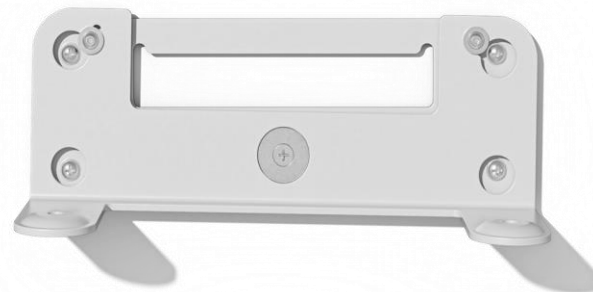

PIEZA DE MONTAJE EN
PARED PARA BARRAS DE
VIDEO